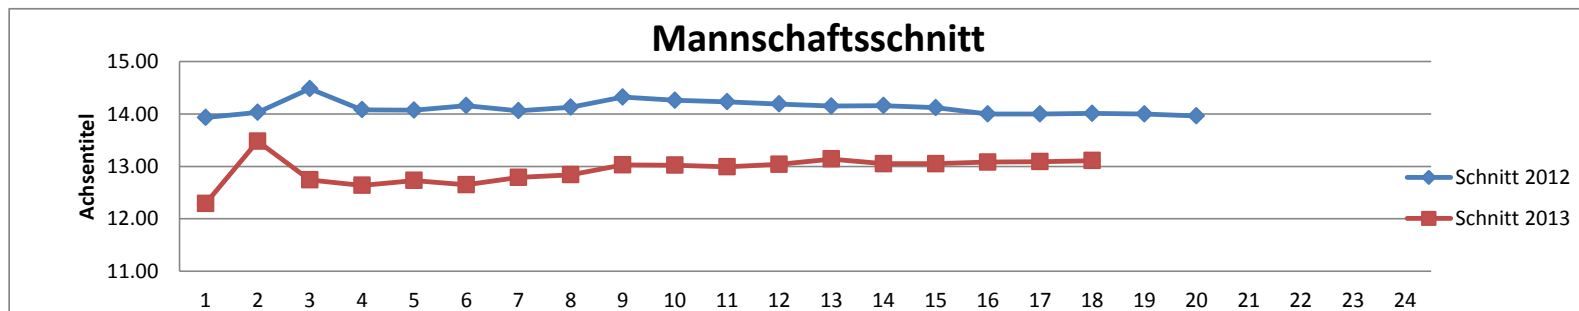

			So. 17. März Wettspiel Heimiswil Dorf	Sa. 23. März Frühlingshornussen Alchenstorf	So. 24. März Hornmatch Fengelberg	So. 07. April Wettspiel Biel-Stadt	So. 14. April Wettspiel Heimiswil-Berg B	So. 21. April Meisterschaft Biglen-Ami B	Sa. 27. April Meisterschaft Thalgraben	So. 05. Mai Meisterschaft Rohrbachgraben	Sa. 18. Mai Wäseli Cup	Sa. 25. Mai Meisterschaft Zauggenr.-Kernenr.	So. 02. Juni Meisterschaft Hutwil	So. 09. Juni Meisterschaft Winterthur A	So. 16. Juni Meisterschaft Rüegsau-Affoltern	Sa. 22. Juni Meisterschaft Zuchwil B	So. 23. Juni Meisterschaft Rütshelen A	So. 07. Juli Meisterschaft Ersigen A	Sa. 13. Juli Meisterschaft Rüedisbach	So. 04. August Wettspiel Alchenstorf	Sa. 10. August Freundschaftshornussen Biel	So. 11. August Jung-alt Rumendingen	So. 18. August Intk. HF Bollodingen	Sa. 24. August Emmet. HF Grünenmatt	29. Sept. Fahnenweihe Stalden-Dorf	Sa. 05. Oktober Freundschaftshorn. Krauchth	Totale Punkte	Fehlende Streiche	Fehlende Spiele	Totale Streiche	Streiche Schnitt	Schnitt	Beteiligung in %		
	Anzahl Streiche		4	4	4	4	4	4	4	4	4	4	4	4	4	4	4	4	4	4															
	Name	Vorname																																	
1	Rychard	Marco	-	77	-	72	81	68	82	84	88	77	78	78	80	45	73	79	84	77								1223	8	2	72	64	19.11	88.9	
2	Rychard	Patrick	77	74	68	54	80	71	75	70	79	78	67	71	79	52	71	82	80	75								1303			72	72	18.10	100.0	
3	Rychard	Peter	58	74	64	70	49	76	78	68	83	70	68	75	82	61	68	75	81	73								1273			72	72	17.68	100.0	
4	Oppliger	Fritz	77	-	67	63	53	-	65	62	70	60	65	61	56	-	63	52	68	74	68							947	12	3	72	60	15.78	83.3	
5	Wüthrich	Walter	61	57	54	65	67	60	63	67	72	62	61	64	61	56	62	54	69	64								1119			72	72	15.54	100.0	
6	Kräuchi	Hansueli	51	64	52	68	69	51	67	64	69	67	55	67	75	61	59	49	68	49								1105			72	72	15.35	100.0	
7	Wegmüller	Manfred	63	67	57	66	60	44	72	62	76	49	45	62	65	51	54	59	59	51								1062			72	72	14.75	100.0	
8	Schenkel	Thomas	-	56	-	-	-	64	-	61	-	57	58	62	67	56	52	57	-	-								590	32	8	72	40	14.75	55.6	
9	Iseli	Jürg	57	65	59	46	64	63	62	63	66	53	54	61	62	44	62	69	42	44								1036			72	72	14.39	100.0	
10	Leibundgut	Thomas	62	47	53	61	59	53	56	45	63	49	47	51	54	58	61	52	70	59								1000			72	72	13.89	100.0	
11	Rychard	Christoph	-	-	-	-	-	-	-	-	-	-	-	54	-	-	55	50	-	-								159	60	15	72	12	13.25	16.7	
12	Staub	Hanspeter	52	45	53	41	52	24	46	45	58	58	51	57	53	52	61	65	63	61								937			72	72	13.01	100.0	
13	Jordi	Manfred	53	50	-	50	49	40	54	56	56	51	53	48	61	53	50	58	44	-								826	8	2	72	64	12.91	88.9	
14	Oppliger	Hanspeter	50	-	-	54	51	36	-	37	63	55	48	46	51	46	59	49	55	56								756	12	3	72	60	12.60	83.3	
15	Oppliger	Simon	51	46	42	-	-	51	57	52	-	52	51	47	51	40	48	49	56	53								746	12	3	72	60	12.43	83.3	
16	Wüthrich	Andreas	38	42	40	34	47	51	53	53	39	43	51	58	55	57	53	53	64	56								887			72	72	12.32	100.0	
17	Deimbacher	Werner	35	45	43	48	31	51	44	-	52	46	41	45	58	37	52	49	39	40								756	4	1	72	68	11.12	94.4	
18	Rychard	Andreas	45	-	-	-	-	-	-	-	-	-	-	42	55	42	-	-	19	46								249	48	12	72	24	10.38	33.3	
19	Gasser	Reto	28	25	-	35	33	21	48	36	43	-	33	-	21	44	37	-	-	44								448	20	5	72	52	8.62	72.2	
20	Kräuchi	Markus	34	36	46	22	-	33	25	22	-	23	39	54	23	-	-	40	40	36								473	16	4	72	56	8.45	77.8	
21	Weber	Hans	-	-	30	-	-	-	-	-	-	-	-	-	-	-	-	-	-	-								30	68	17	72	4	7.50	5.6	
22	Kohler	David	21	23	31	25	31	25	11	30	23	27	36	-	20	26	15	41	41	23								449	4	1	72	68	6.60	94.4	