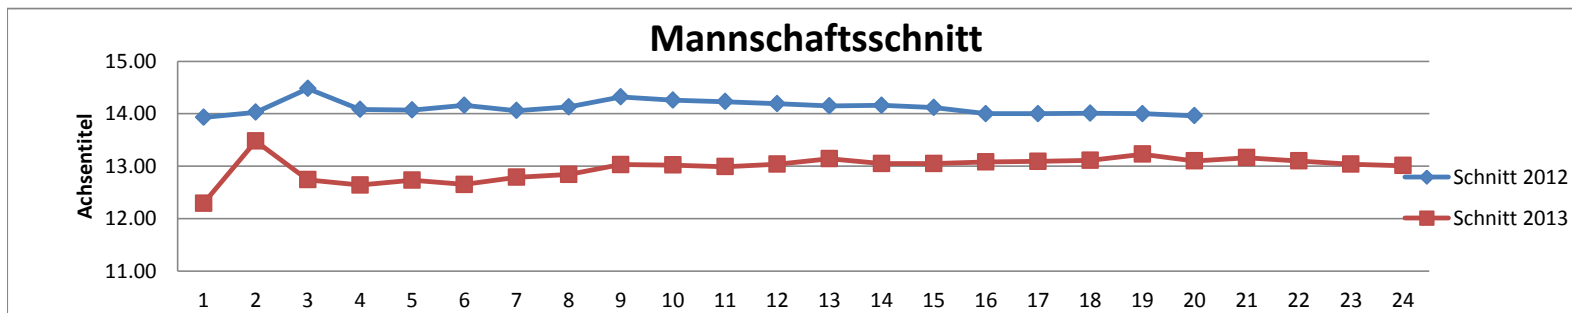

			So. 17. März Wettspiel Heimiswil Dorf	Sa. 23. März Frühlingshornussen Alchenstorf	So. 24. März Hornmatch Fengelberg	So. 07. April Wettspiel Biel-Stadt	So. 14. April Wettspiel Heimiswil-Berg B	So. 21. April Meisterschaft Biglen-Ami B	Sa. 27. April Meisterschaft Thalgraben	So. 05. Mai Meisterschaft Rohrbachgraben	Sa. 18. Mai Wäseli Cup	Sa. 25. Mai Meisterschaft Zauggenr.-Kernenr.	So. 02. Juni Meisterschaft Hutwil	So. 09. Juni Meisterschaft Winterthur A	So. 16. Juni Meisterschaft Rüegsau-Afoltorn	Sa. 22. Juni Meisterschaft Zuchwil B	So. 23. Juni Meisterschaft Rütshelen A	So. 07. Juli Meisterschaft Ersigen A	Sa. 13. Juli Meisterschaft Rüedisbach	So. 04. August Wettspiel Alchenstorf	Sa. 10. August Freundschaftshornussen Biel	So. 11. August Jung-alt Rumendingen	So. 18. August Intk. HF Bollodingen	Sa. 24. August Emmet. HF Grünenmatt	29. Sept. Fahnenweihe Stalden-Dorf	Sa. 05. Oktober Freundschaftshorn. Krauchth	Totale Punkte	Fehlende Streiche	Fehlende Spiele	Totale Streiche	Streiche Schnitt	Schnitt	Beteiligung in %	
	Anzahl Streiche		4	4	4	4	4	4	4	4	4	4	4	4	4	4	4	4	4	4	4	6	6	4	4	4				100				
	Name	Vorname																																
1	Rychard	Marco	-	77	-	72	81	68	82	84	88	77	78	78	80	45	73	79	84	77	79	109	118	78	50	73	1730	8	2	100	92	18.80	92.0	
2	Rychard	Patrick	77	74	68	54	80	71	75	70	79	78	67	71	79	52	71	82	80	75	79	110	118	67	75	68	1820			100	100	18.20	100.0	
3	Rychard	Peter	58	74	64	70	49	76	78	68	83	70	68	75	82	61	68	75	81	73	78	107	113	76	80	74	1801			100	100	18.01	100.0	
4	Oppliger	Fritz	77	-	67	63	53	-	65	62	70	60	65	61	56	-	63	52	68	74	68	-	95	103	60	67	69	1341	16	4	100	84	15.96	84.0
5	Kräuchi	Hansueli	51	64	52	68	69	51	67	64	69	67	55	67	75	61	59	49	68	49	-	102	75	65	49	54	1450	4	1	100	96	15.10	96.0	
6	Wüthrich	Walter	61	57	54	65	67	60	63	67	72	62	61	64	61	56	62	54	69	64	66	88	100	32	41	42	1488			100	100	14.88	100.0	
7	Schenkel	Thomas	-	56	-	-	-	64	-	61	-	57	58	62	67	56	52	57	-	-	61	82	98	41	52	56	980	32	8	100	68	14.41	68.0	
8	Wegmüller	Manfred	63	67	57	66	60	44	72	62	76	49	45	62	65	51	54	59	59	51	58	66	100	37	54	39	1416			100	100	14.16	100.0	
9	Iseli	Jürg	57	65	59	46	64	63	62	63	66	53	54	61	62	44	62	69	42	44	60	76	83	45	-	-	1300	8	2	100	92	14.13	92.0	
10	Leibundgut	Thomas	62	47	53	61	59	53	56	45	63	49	47	51	54	58	61	52	70	59	59	72	80	49	57	40	1357			100	100	13.57	100.0	
11	Staub	Hanspeter	52	45	53	41	52	24	46	45	58	58	51	57	53	52	61	65	63	61	56	85	87	47	47	40	1299			100	100	12.99	100.0	
12	Jordi	Manfred	53	50	-	50	49	40	54	56	56	51	53	48	61	53	50	58	44	-	54	75	87	53	39	52	1186	8	2	100	92	12.89	92.0	
13	Oppliger	Hanspeter	50	-	-	54	51	36	-	37	63	55	48	46	51	46	59	49	55	56	48	69	72	53	52	54	1104	12	3	100	88	12.55	88.0	
14	Wüthrich	Andreas	38	42	40	34	47	51	53	53	39	43	51	58	55	57	53	53	64	56	49	84	-	-	-	-	1020	18	4	100	82	12.44	82.0	
15	Rychard	Christoph	-	-	-	-	-	-	-	-	-	-	-	54	-	-	55	50	-	-	-	48	87	-	-	-	294	76	19	100	24	12.25	24.0	
16	Oppliger	Simon	51	46	42	-	-	51	57	52	-	52	51	47	51	40	48	49	56	53	57	70	69	49	36	47	1074	12	3	100	88	12.20	88.0	
17	Deimbacher	Werner	35	45	43	48	31	51	44	-	52	46	41	45	58	37	52	49	39	40	-	79	75	42	44	-	996	12	3	100	88	11.32	88.0	
18	Rychard	Andreas	45	-	-	-	-	-	-	-	-	-	-	42	55	42	-	-	19	46	-	57	-	42	-	-	348	66	16	100	34	10.24	34.0	
19	Gasser	Reto	28	25	-	35	33	21	48	36	43	-	33	-	21	44	37	-	-	44	48	58	49	34	36	31	704	20	5	100	80	8.80	80.0	
20	Weber	Hans	-	-	30	-	-	-	-	-	-	-	-	-	-	-	-	-	-	-	-	55	-	-	-	-	85	90	22	100	10	8.50	10.0	
21	Kräuchi	Markus	34	36	46	22	-	33	25	22	-	23	39	54	23	-	-	40	40	36	48	40	40	18	28	-	647	20	5	100	80	8.09	80.0	
22	Kohler	David	21	23	31	25	31	25	11	30	23	27	36	-	20	26	15	41	41	23	33	50	44	36	0	-	612	8	2	100	92	6.65	92.0	